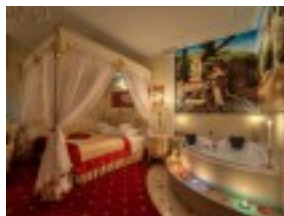

Fotogaleria

[14]

[15]

[16]

[17]

[18]

[19]

[20]