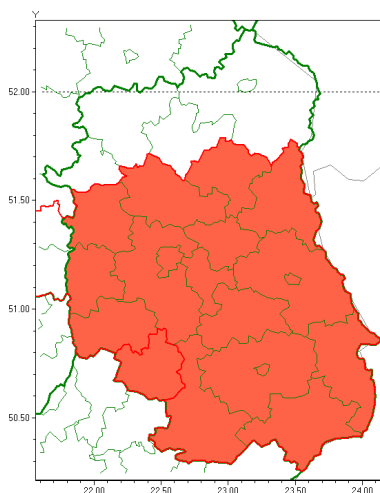

Zasięg ostrzeżenia w województwie

Burze z gradem

Ostrzeżenie meteorologiczne Nr 80

Nazwa biura	IMGW-PIB Centralne Biuro Prognoz Meteorologicznych - Wydział w Warszawie
Zjawisko/stopień zagrożenia	Burze z gradem/ 3
Obszar	województwo lubelskie powiat janowski
Ważność	od godz. 12:00 dnia 01.08.2021 do godz. 02:00 dnia 02.08.2021
Przebieg	Prognozowane są burze, którym miejscami będą towarzyszyć nawałne opady deszczu do 50 mm, lokalnie do 70 mm oraz nawałnicowe porywy wiatru do 120 km/h. Miejscami grad.
Prawdopodobieństwo wystąpienia zjawiska(%)	80%
Uwagi	Brak.
Dyrektor synoptyk IMGW-PIB	Dorota Pacocha
Godzina i data wydania	godz. 23:58 dnia 31.07.2021
SMS	IMGW-PIB OSTRZEŻENIE: BURZE Z GRADEM/3 lubelskie/janowski od 12:00/01.08 do 02:00/02.08.2021 deszcz 50 mm, lok. 70 mm, grad, porywy 120 km/h.