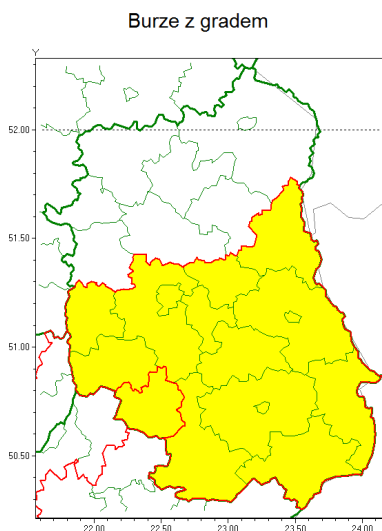

Zasięg ostrzeżenia w województwie

Ostrzeżenie meteorologiczne Nr 47

Nazwa biura	IMGW-PIB Centralne Biuro Prognoz Meteorologicznych - Wydział w Warszawie
Zjawisko/stopień zagrożenia	Burze z gradem/ 1
Obszar	województwo lubelskie powiat janowski
Ważność	od godz. 14:00 dnia 13.05.2021 do godz. 24:00 dnia 13.05.2021
Przebieg	Prognozowane są burze, którym miejscami będą towarzyszyć opady deszczu od 15 mm do 25 mm oraz porywy wiatru do 70 km/h. Miejscami mały grad.
Prawdopodobieństwo wystąpienia zjawiska(%)	80%
Uwagi	Brak.
Dyrektor synoptyk IMGW-PIB	Ilona Bazyluk
Godzina i data wydania	godz. 07:24 dnia 13.05.2021
SMS	IMGW-PIB OSTRZEŻENIE: BURZE Z GRADEM/1 lubelskie/janowski od 14:00/13.05 do 24:00/13.05.2021 deszcz 25 mm, grad, porywy 70 km/h.